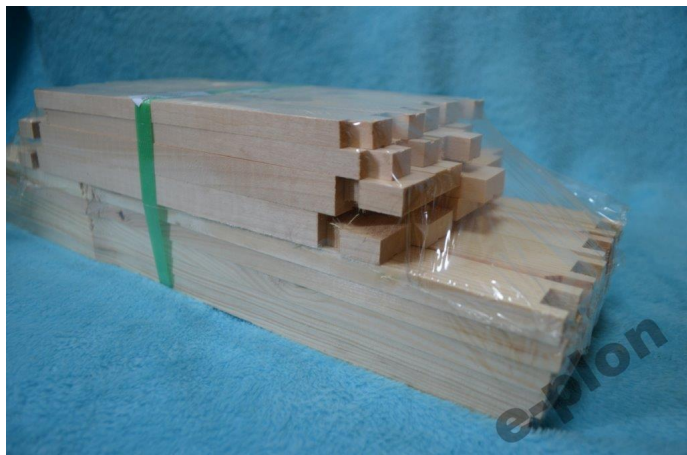

Ramki wielkopolskie czopowane Hoffman

Ramki drewniane czopowane HOFFMANA do ula wielkopolskiego

Ocena: Nie ma jeszcze oceny

Cena

Cena sprzeda?y 20,00 z?

[Zapytaj o produkt](#)

Opis

Ramki drewniane czopowane HOFFMANA do ula wielkopolskiego

Wymiary ramki 360mm x 260mm.

Ramka wykonana jest z drewna lipowego lub sosnowego.

Sk?adana na czopy z rowkiem i otworkami na drut w dolnej i górnej beleczce.

Rowek ochronia drut przed zerwaniem podczas czyszczenia.