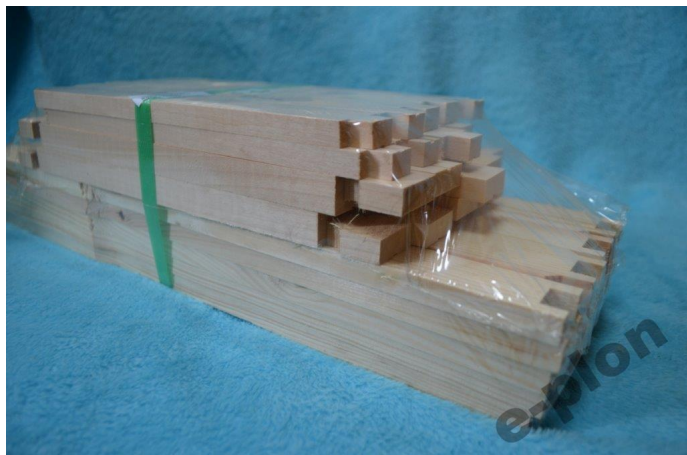

## Ramki wielkopolskie czopowane Hoffman

Ramki drewniane czopowane HOFFMANA do ula wielkopolskiego

Ocena: Nie ma jeszcze oceny

### Opis

Ramki drewniane czopowane HOFFMANA do ula wielkopolskiego

Wymiary ramki 360mm x 260mm.

Ramka wykonana jest z drewna lipowego lub sosnowego.

Sk?adana na czopy z rowkiem i otworkami na drut w dolnej i górnjej beleczce.