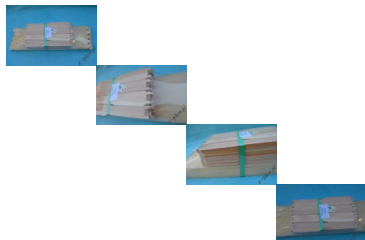

Ramki Langstrotha czopowane gniazdowe Hoffman

Ramki Langstrotha czopowane gniazdowe Hoffman

Ocena: Nie ma jeszcze oceny

Cena

Cena sprzedaży 25,00 zł

[Zapytaj o produkt](#)

Opis

Ramki do ula Langstrotha , drewniane czopowane Hoffman

Ramka wykonana jest z drewna lipowego lub sosnowego.
Składana na czopy z rowkiem i otworkami na drut w dolnej i górnej beleczce.
Rowek ochrania drut przed zerwaniem podczas czyszczenia.
Elementy ramek są gładkie bez szkół, zgnilizny oraz innych wad
1 kpl = 10 ramek