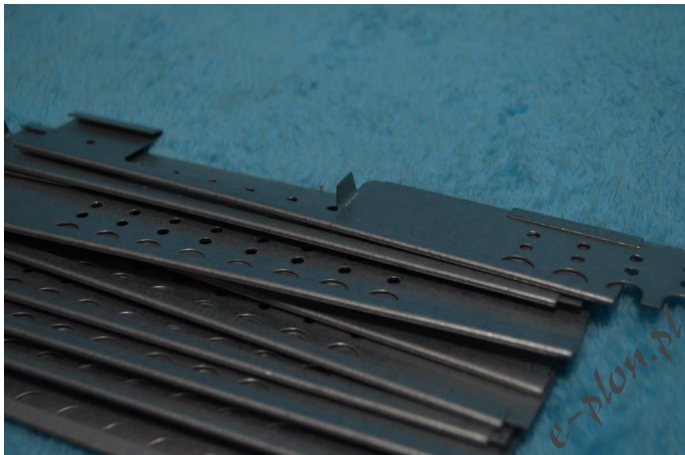

## Zasułka wlotowa do ula 200 mm

Zasułka wlotowa do ula 200 mm

Ocena: Nie ma jeszcze oceny

### **Zasułka wlotowa do ula uniwersalna 200 mm**

W naszym sklepie znajdziecie Państwo również zasułki o długości 350 mm, oraz 170 mm.

Zlecenia złożone do godziny 12.00 wysyłamy tego samego dnia.

Zlecenia złożone po godzinie 12.00 wysyłamy następnego dnia.